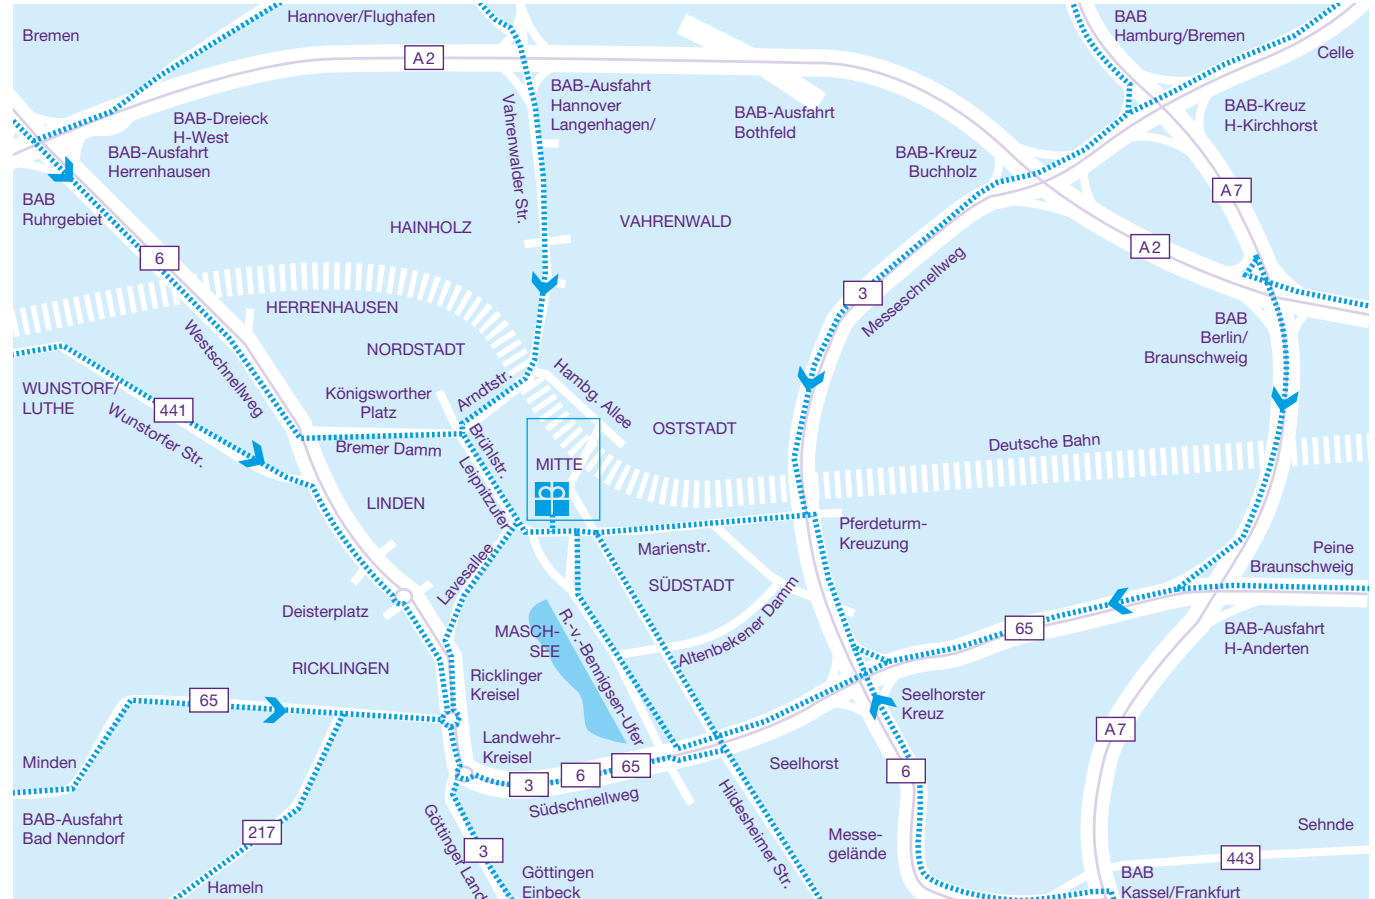

## So erreichen Sie das Lutherhaus

### Das Lutherhaus

liegt im Zentrum Hannovers in der Ehardtstraße 3 A am Friedrichswall.

**Zu Fuß** folgen Sie ab Hauptbahnhof oder Aegidientorplatz den gestrichelten Linien im Plan links.

**Mit der U-Bahn** benutzen Sie bitte die Linien 3, 7 und 9 zur Markthalle oder die Linien 1, 2 und 8 zum Aegidientorplatz, dann Richtung Kubus gehen.

**Mit dem Auto** folgen Sie bitte den gestrichelten Linien auf dem rechten Plan. Parkplätze finden Sie in den Parkhäusern Röselerstraße und Osterstraße (linker Plan).

**Gute Fahrt!**