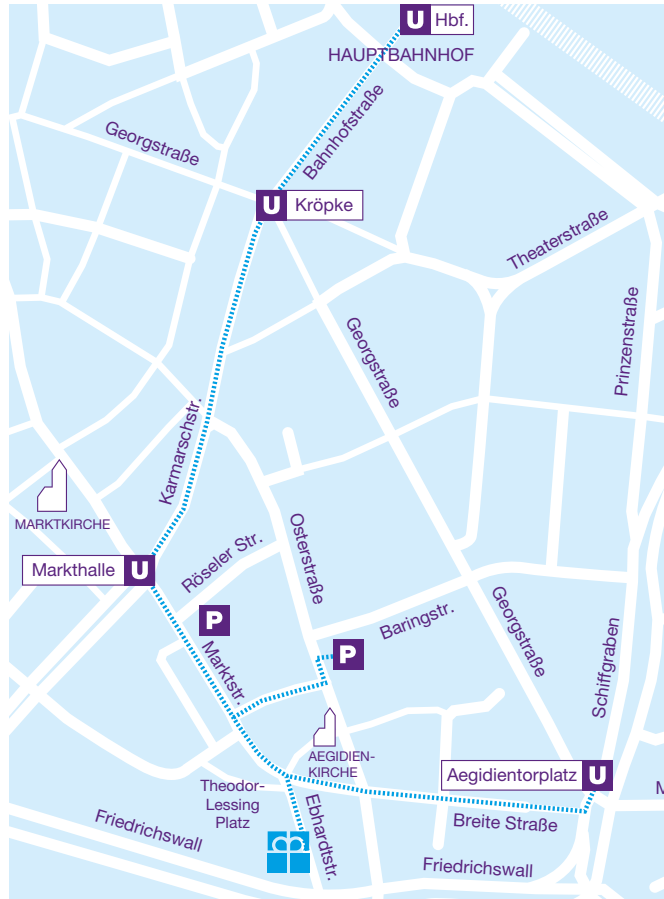

## So erreichen Sie das Lutherhaus

### Das Lutherhaus

liegt im Zentrum Hannovers in der Ehardtstraße 3 A am Friedrichswall.

**Zu Fuß** folgen Sie ab Hauptbahnhof oder Aegidientorplatz den gestrichelten Linien im Plan links.

**Mit der U-Bahn** benutzen Sie bitte die Linien 3, 7 und 9 zur Markthalle oder die Linien 1, 2 und 8 zum Aegidientorplatz, dann Richtung Kubus gehen.

**Mit dem Auto** folgen Sie bitte den gestrichelten Linien auf dem rechten Plan. Parkplätze finden Sie in den Parkhäusern Röselerstraße und Osterstraße (linker Plan).

**Gute Fahrt!**